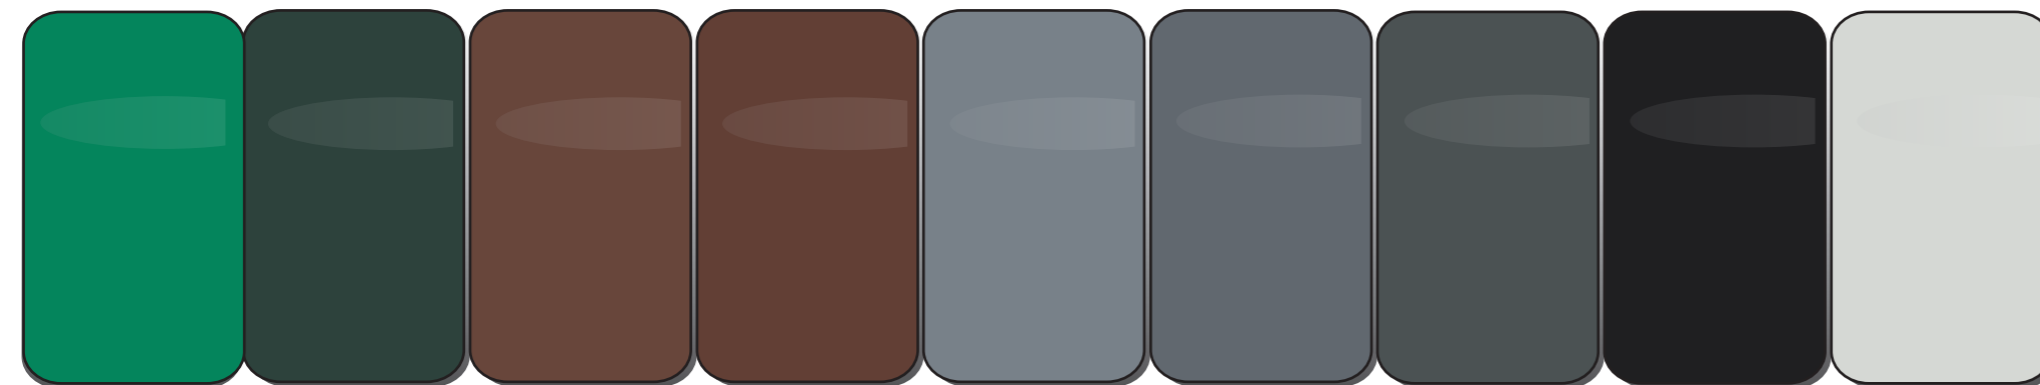

# SIGN FILMS GEF series (glossy)

<b>GEF01</b> ±RAL 9003 white	<b>GEF05</b> ±RAL 1015 ivory	<b>GEF11</b> ±RAL 1018 sulphure yellow	<b>GEF13</b> ±RAL 1021 shell yellow	<b>GEF15</b> ±RAL 1023 yellow	<b>GEF17</b> ±RAL 1033 gold yellow	<b>GEF22</b> ±RAL 2003 pastel orange	<b>GEFM25</b> ±RAL 2008 light orange	<b>GEF26</b> ±RAL 2008 orange	<b>GEF31</b> ±RAL 2002 orange red	<b>GEF33</b> ±RAL 2002 light red	<b>GEF35</b> ±RAL 3000 red	<b>GEF37</b> ±RAL 3001 dark red
------------------------------------	------------------------------------	--	---	-------------------------------------	--	--	--	-------------------------------------	---	--	----------------------------------	---------------------------------------

<b>GEF38</b> ±RAL 3001 deep red	<b>GEF40</b> ±RAL 5012 light blue	<b>GEF42</b> ±RAL 5015 azure blue	<b>GEF44</b> ±RAL 5005 traffic blue	<b>GEF46</b> ±RAL 5010 brilliant blue	<b>GEF48</b> ±RAL 5002 royal blue	<b>GEF49</b> ±RAL 5013 dark blue	<b>GEF50</b> ±RAL 5018 turquoise	<b>GEF52</b> ±RAL 6018 lemon green	<b>GEF53</b> ±RAL 6018 yellow green	<b>GEF54</b> ±RAL 6018 grass green	<b>GEF55</b> ±RAL 6024 light green	<b>GEF56</b> ±RAL 6024 medium green
---------------------------------------	---	---	---	---	---	--	--	--	---	--	--	---

<b>GEF57</b> ±RAL 6029 green	<b>GEF59</b> ±RAL 6005 dark green	<b>GEF63</b> ±RAL 8011 light brown	<b>GEF66</b> ±RAL 8011 dark brown	<b>GEF73</b> ±RAL 7037 light grey	<b>GEF76</b> ±RAL 7037 medium grey	<b>GEF77</b> ±RAL 7043 grey	<b>GEF80</b> ±RAL 9005 black	<b>GEF90</b> silver
------------------------------------	---	--	---	---	--	-----------------------------------	------------------------------------	------------------------